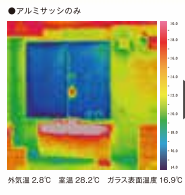

## 内窓 **PLAST** なら

### 全体工事費の **最大 1/3** が 補助金で返ってくる!

※住宅省エネリノベーション促進事業費補助金は内窓サッシを高性能にして、1/3の補助金(最大150万円)が出る制度です。

受付期間 平成 **28年9/5月** ~ **10/31月**

## PLAST

省エネリフォームの  
ポイントは「内窓」にアリ!

こだわり抜いた  
高性能な  
「内窓プラスト」を、  
一部ご紹介!  
いたします。

ポイント **1** 部屋の冷暖房  
効果向上。

熱伝導率を抑える構造によって空調に消費されるビル全体のエネルギーを大きく削減することができます。

ポイント **2** 結露を低減  
お手入れ簡単

外気温の影響が室内の空気及びぶことが抑えられ、結露を低減します。

アルミの  
**1/1000**  
の熱伝導率

こんな結露にも悩まされません。

ポイント **3** 高気密は  
遮音効果も!

騒音対策、音漏れ対策両方を兼ね備えています。

最大  
**45db**  
カット  
(試験値)

ポイント **4** 歪んだ窓枠でも  
しっかりフィット

歳月経ってゆがんでしまっている窓枠でも、取り付ける前に採寸しそれに合わせて部材をカット。だから、ゆがんだ窓枠にもしっかりフィットします。