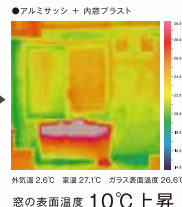

### 全体工事費の **最大 1/3** が 補助金で返ってくる!

※住宅省エネリノベーション促進事業費補助金は内窓サッシを高性能にして、1/3の補助金(最大150万円)が出る制度です。

受付期間 平成 **28年9/5月** ~ **10/31月**

## PLAST

省エネリフォームの  
ポイントは「内窓」にアリ!

こだわり抜いた  
高性能な  
「内窓プラスト」を、  
一部ご紹介!  
いたします。

ポイント **1** 部屋の冷暖房  
効果向上。

熱伝導率を抑える構造によって空調に消費されるビル全体のエネルギーを大きく削減することができます。

ポイント **2** 結露を低減  
お手入れ簡単

外気温の影響が室内の空気及びぶことが抑えられ、結露を低減します。

アルミの  
**1/1000**  
の熱伝導率

こんな結露にも悩まされません。

ポイント **3** 高気密は  
遮音効果も!

騒音対策、音漏れ対策両方を兼ね備えています。

最大  
**45db**  
カット  
(試験値)

ポイント **4** 歪んだ窓枠でも  
しっかりフィット

歳月経ってゆがんでしまっている窓枠でも、取り付ける前に採寸しそれに合わせて部材をカット。だから、ゆがんだ窓枠にもしっかりフィットします。