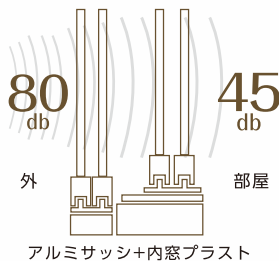

## PLAST

省エネリフォームの  
ポイントは「内窓」にアリ!

こだわり抜いた  
高性能な  
「内窓プラスト」を、  
一部ご紹介!  
いたします。

ポイント **1** 部屋の冷暖房  
効果向上。

熱伝導率を抑える構造によって空調に消費されるビル全体のエネルギーを大きく削減することができます。

ポイント **2** 結露を低減  
お手入れ簡単

外気温の影響が室内の空気及びぶことが抑えられ、結露を低減します。

アルミの  
**1/1000**  
の熱伝導率

こんな結露にも悩まされません。

ポイント **3** 高気密は  
遮音効果も!

騒音対策、音漏れ対策両方を兼ね備えています。

最大  
**45db**  
カット  
(試験値)

ポイント **4** 歪んだ窓枠でも  
しっかりフィット

歳月経ってゆがんでしまっている窓枠でも、取り付ける前に採寸しそれに合わせて部材をカット。だから、ゆがんだ窓枠にもしっかりフィットします。